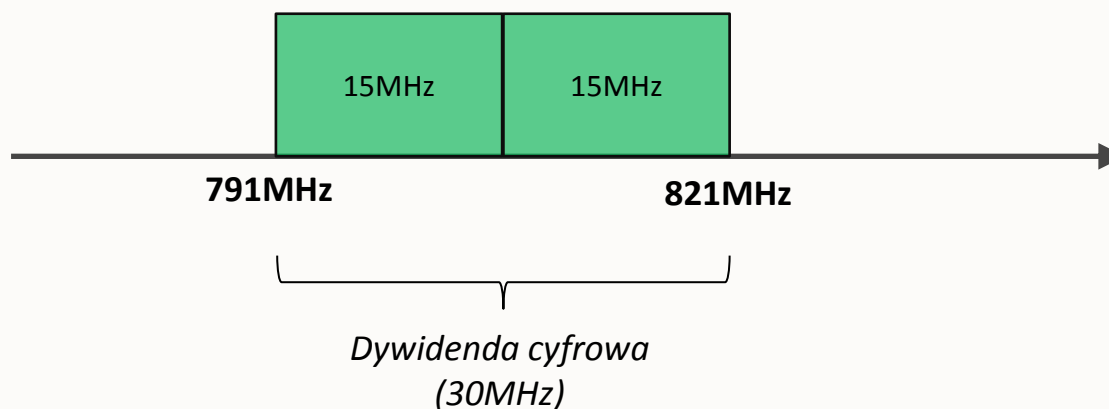

Nowe rozwiązania technologiczne!

Warszawa, 26 marca 2014 r.

LTE-Advanced: łączenie nośnych w paśmie 800 MHz

LTE-Advanced Carrier Agregation

- Carrier Aggregation (CA) – agregacja dwóch nośnych w paśmie 800 Mhz

- Maksymalna przepustowość LTE do terminala (bez agregacji kanałów) to **150 Mbps*** dla pasma 20 MHz
- Maksymalna przepustowość LTE-A do terminala (po agregacji kanałów) to **225 Mbps*** dla połączonego pasma 2x15 MHz